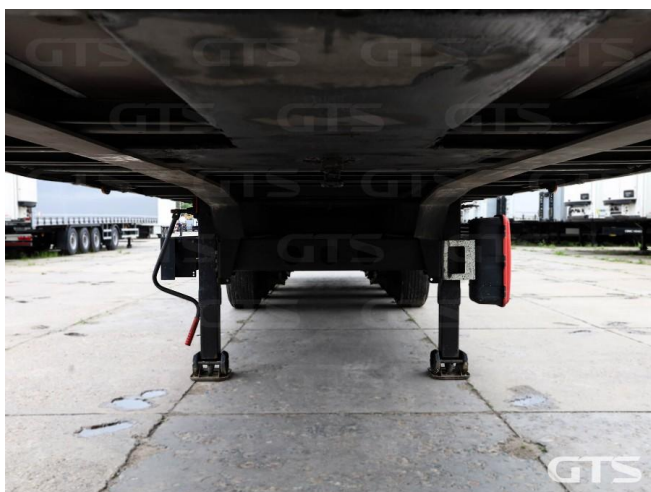

Шторный полуприцеп

Kogel S24-1 2022 г/в

Основные характеристики

Длина: 13.6	Склад: Москва север
Количество осей: 3	Марка осей: SAF
Тормоза: Дисковые	Задний портал: Ворота
Тип: Шторный	Держатель запасного колеса
Инструментальный ящик	Обмен техники по схеме trade-in
ABS	Кредит или лизинг в день обращения

Техническое описание

Год изготовления: 2022

Изготовитель: Германия

Разрешенная максимальная масса, кг: 39 000

Масса без нагрузки, кг: 6 110

Грузоподъемность, кг: 32 890

Оси: SAF

Тип тормозов: Дисковые

Подвеска: Интегральная

Дополнительная информация

Шторный полуприцеп Kogel S24-1 2022 г/в

Оригинал ПТС

3 оси

Грузоподъемность, кг: 32 890

Цена указана с НДС

- Обрешетка из алюминия (4 ряда)
- Ящик под огнетушитель